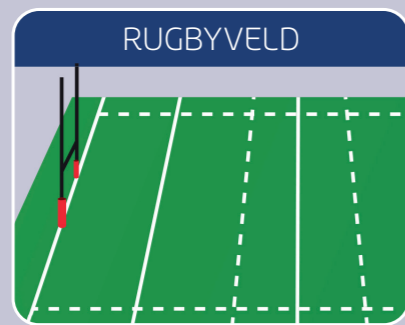

Jeugdspelregels Colts

018

100m bij 70m + 7m trygebied

Balmaat 5

15 spelers per team

Doorwisselen (bij dood spel en melding scheidsrechter)

Gemengd

Wedstrijdduur:
2x 35 minuten