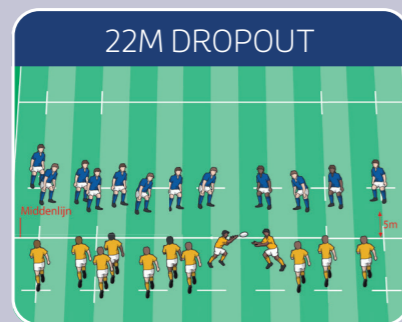

Jeugdspelregels Colts

018

100m bij 70m + 7m trygebied

Balmaat 5

15 spelers per team

Doorwisselen (bij dood spel en melding scheidsrechter)

Gemengd

Wedstrijdduur:
2x 35 minuten

15-a-side regels

15-a-side regels

15-a-side regels

15-a-side regels

Sanctie: penalty

15-a-side regels

15-a-side regels

15-a-side regels

15-a-side regels

15-a-side regels

15-a-side regels

Beide teams 8 spelers en
contested, max. 1,5m push

15-a-side regels

Iedereen speelt minimaal een halve wedstrijd