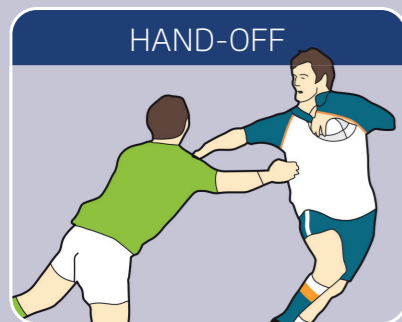

Jeugdspelregels Colts

018

100m bij 70m + 7m trygebied

Balmaat 5

15 spelers per team

Doorwisselen (bij dood spel en melding scheidsrechter)

Gemengd

Wedstrijdduur:
2x 35 minuten